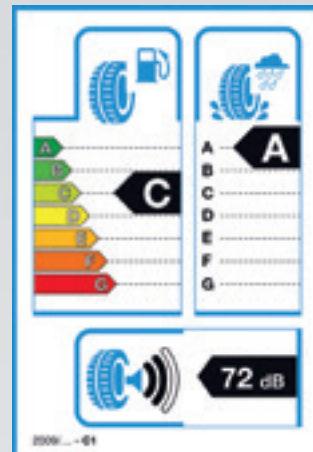

SCOPRI L'ETICHETTA DEGLI PNEUMATICI

A partire dal 1° novembre 2012 è entrata in vigore la nuova etichettatura europea degli pneumatici che permette al consumatore di avere informazioni trasparenti sul consumo di carburante, le caratteristiche di sicurezza su fondo umido e l'inquinamento acustico del pneumatico in vendita. Come leggerla?

Efficienza energetica associata alla resistenza al rotolamento del pneumatico

Sicurezza abbinata all'aderenza sul bagnato

Categoria di rumorosità esterna (misurata in decibels)